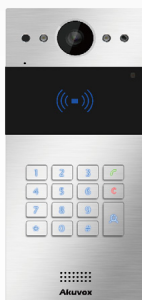

Cennik wideodomofonów IP SIP AKUVOX 24-09-2021

Symbol
PN

Nazwa produktu

Cena
detaliczna*
netto

R20K
natynk
AKV-R20K

Akuvox R20K natynkowy

Panel zewnętrzny wideodomofonu z czytnikiem kart RF i klawiaturą, 100 lokali, 1 portiernia, 4 monitory na 1 lokal, język polski

- szerokokątna kamera 120°, 3MP z trybem nocnym
- czytnik kart RF 13,56MHZ & 125KHZ, Wiegant, Onvif
- 2 wyjścia/wejścia przekaźnikowe
- stopień ochrony IP65
- obudowa: aluminium
- podświetlenie klawisza LED
- dwukierunkowa komunikacja z funkcją usuwania echa
- zasilanie przez skrętkę Ethernet PoE
- kompatybilność ze standardem SIP PBX

do wersji podtynkowej produktu należy dokupić obudowę podtynkową

1 446,90 zł

R20K
podtynk
AKV-R20K-SUR