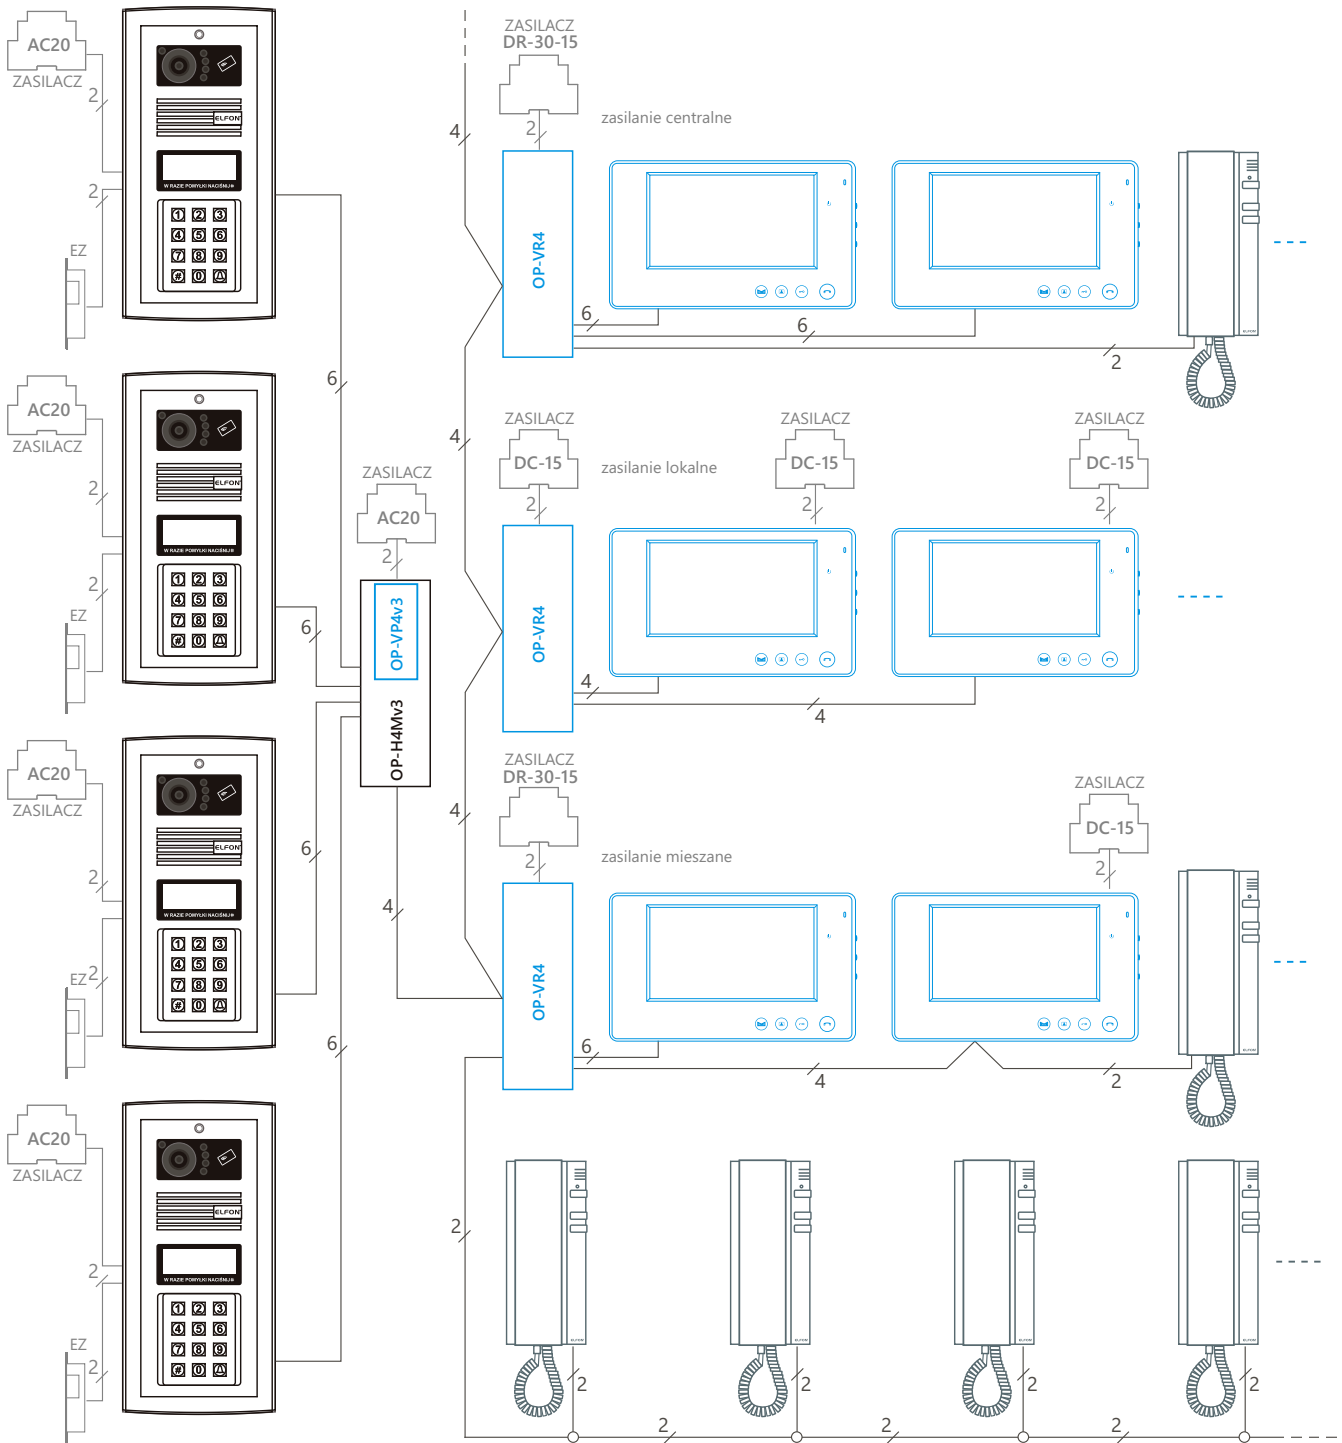

System jednowejściowy **Optima 255**

255 lokatorów

1 wejście

audio

zalecane:
do 600m

przewód
YTKSY 1x2x0,8mm

centrale:
255, 255R

System wielowejsciowy Optima SL255

255 lokatorów | 4 wejścia | audio | do 600m | przewód | centrale: SL255,
wideo | do 350m | YTKSY nx2x0,8mm | SL255R, SL255RC

przykładowa konfiguracja Optima SL255

System wielostrefowy Optima MASTER-SLAVE (zamknięte osiedla)

765 lokatorów | 4 bramy / furtki | 60 wejść do budynków | audio wideo | do 600m | przewód YTKSY nx2x0,8mm | centrale: MA765R, MA765RC SL255, SL255R, SL255RC

przykładowa konfiguracja

- == linia audio
- linia wideo
- === linia komunikacyjna

Przykładowy schemat połączeń dla systemu Master-Slave

-  linia audio
-  linia wideo
-  linia komunikacyjna

Przykładowy schemat połączeń dla systemu Optima Master-Slave
z możliwością podłączenia do ośmiu paneli Master