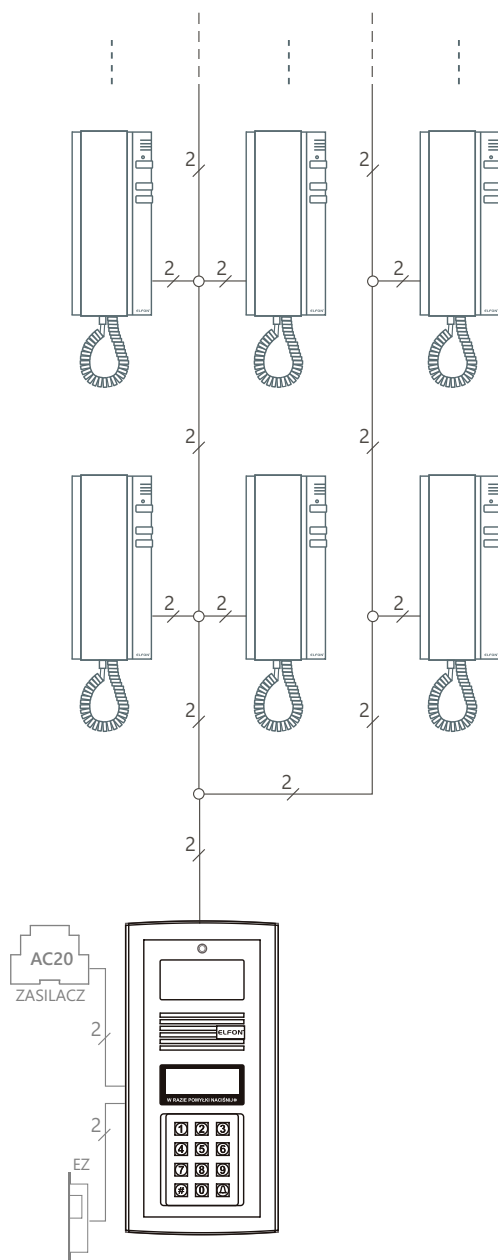

System jednowejściowy **Optima 255**

255 lokatorów

1 wejście

audio

zalecane:
do 600m

przewód
YTKSY 1x2x0,8mm

centrale:
255, 255R

System wielowejsciowy Optima SL255

255 lokatorów | 4 wejścia | audio | do 600m | przewód | centrale: SL255,
wideo | do 350m | YTKSY nx2x0,8mm | SL255R, SL255RC

przykładowa konfiguracja Optima SL255

System wielostrefowy Optima MASTER-SLAVE (zamknięte osiedla)

765 lokatorów | 4 bramy / furtki | 60 wejść do budynków | audio wideo | do 600m | przewód YTKSY nx2x0,8mm | centrale: MA765R, MA765RC SL255, SL255R, SL255RC

przykładowa konfiguracja

- == linia audio
- linia wideo
- === linia komunikacyjna

Przykładowy schemat połączeń dla systemu Master-Slave

-  linia audio
-  linia wideo
-  linia komunikacyjna

Przykładowy schemat połączeń dla systemu Optima Master-Slave
z możliwością podłączenia do ośmiu paneli Master