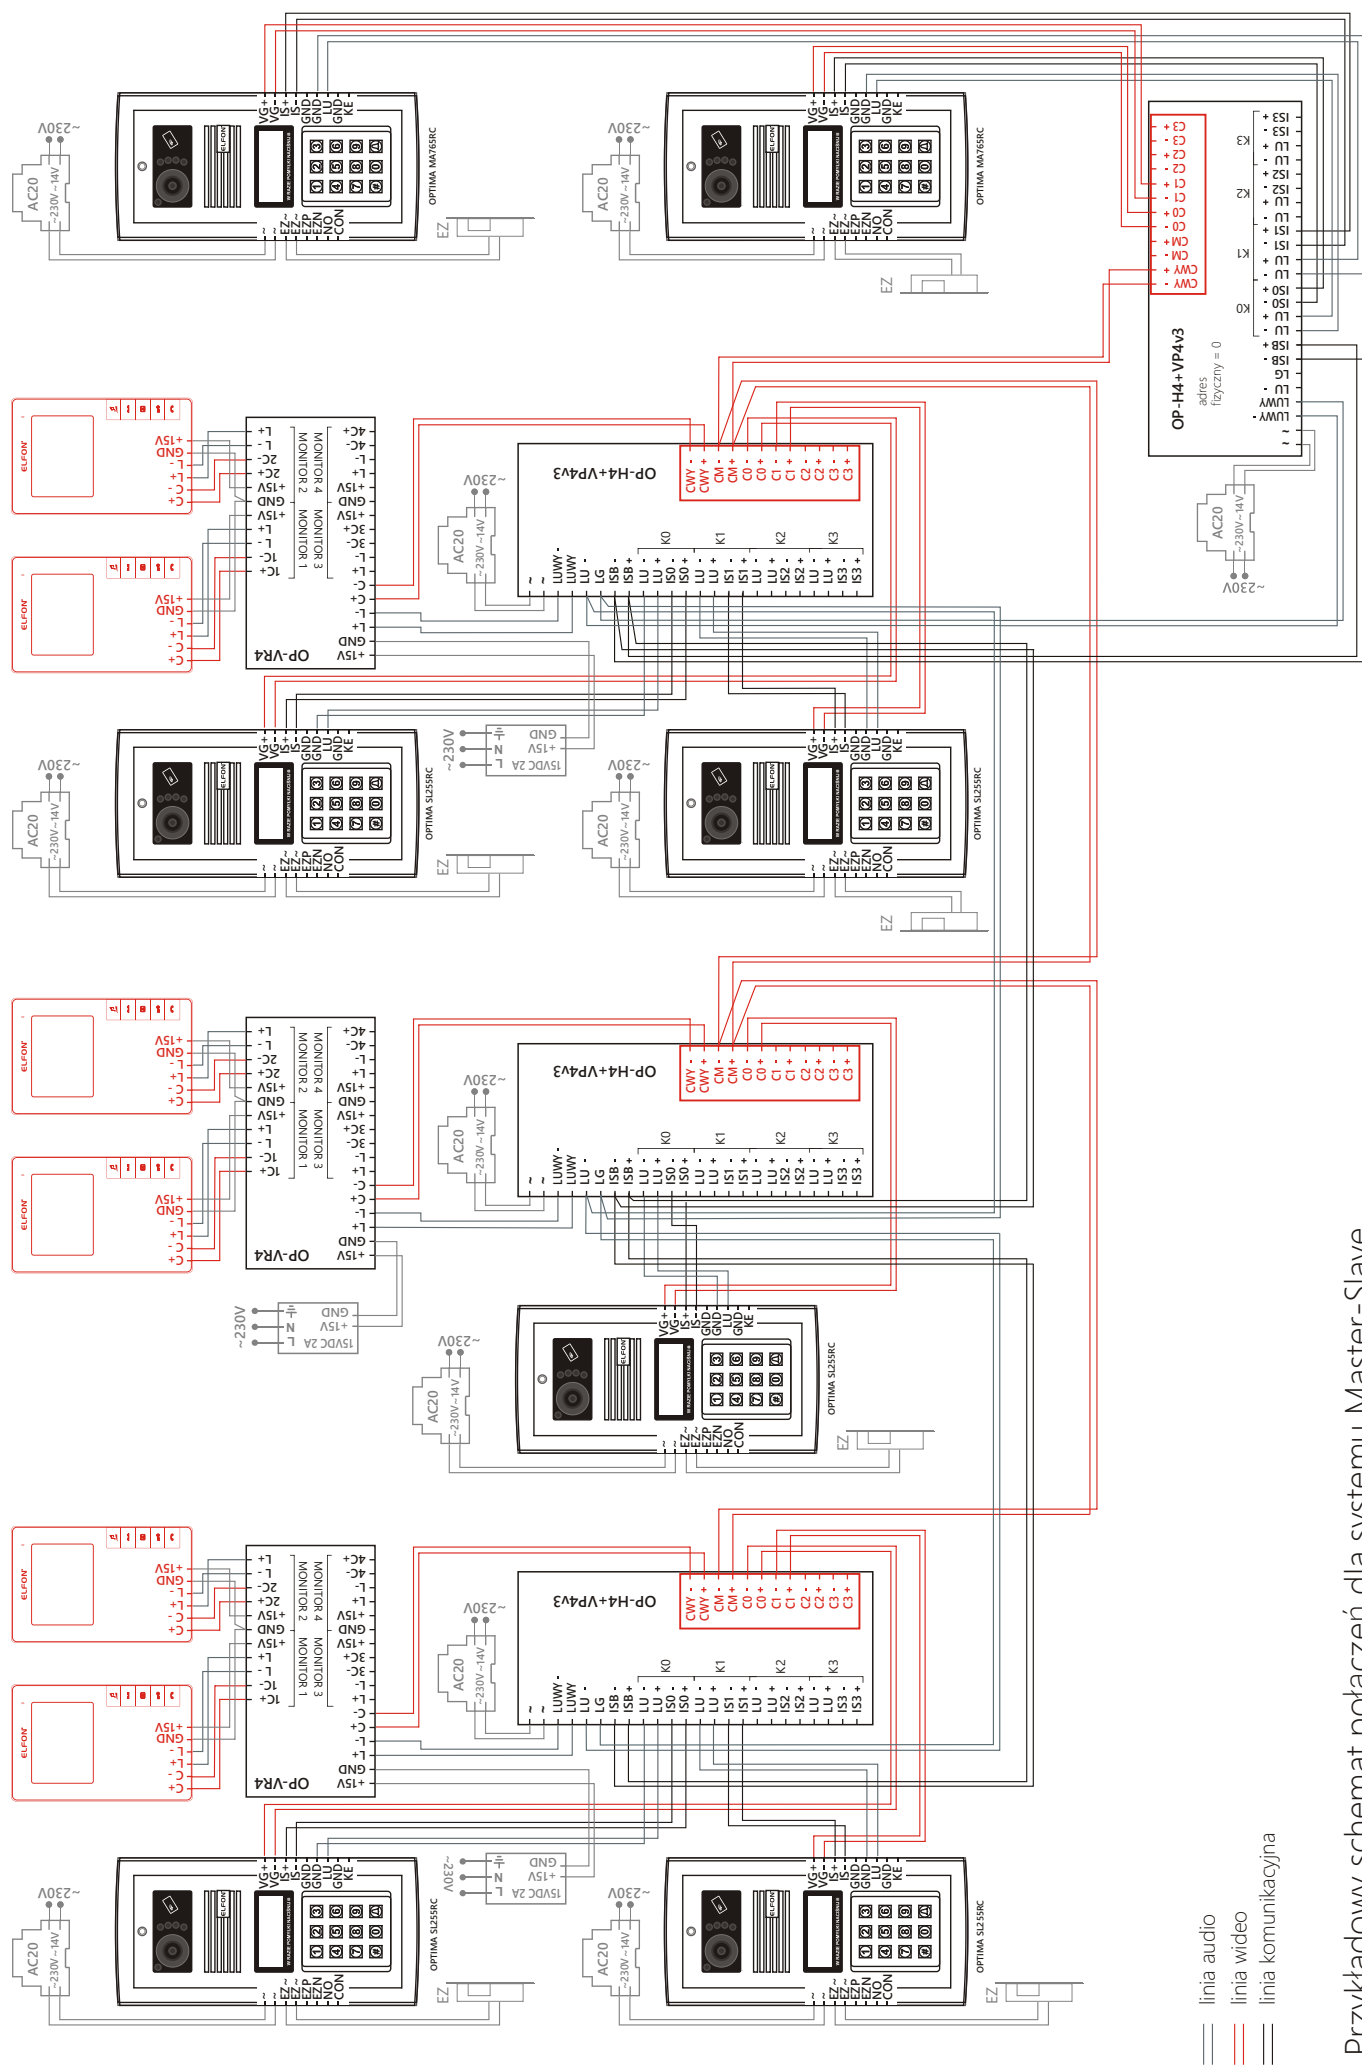

System jednowejściowy **Optima 255**

255 lokatorów

1 wejście

audio

zalecane:
do 600m

przewód
YTKSY 1x2x0,8mm

centrale:
255, 255R

System wielowejsciowy Optima SL255

255 lokatorów | 4 wejścia | audio | do 600m | przewód | centrale: SL255,
wideo | do 350m | YTKSY nx2x0,8mm | SL255R, SL255RC

przykładowa konfiguracja Optima SL255

System wielostrefowy Optima MASTER-SLAVE (zamknięte osiedla)

765 lokatorów | 4 bramy / furtki | 60 wejść do budynków | audio wideo | do 600m | przewód YTKSY nx2x0,8mm | centrale: MA765R, MA765RC SL255, SL255R, SL255RC

przykładowa konfiguracja

- == linia audio
- linia wideo
- === linia komunikacyjna

Przykładowy schemat połączeń dla systemu Master-Slave

-  linia audio
-  linia wideo
-  linia komunikacyjna

Przykładowy schemat połączeń dla systemu Optima Master-Slave
z możliwością podłączenia do ośmiu paneli Master