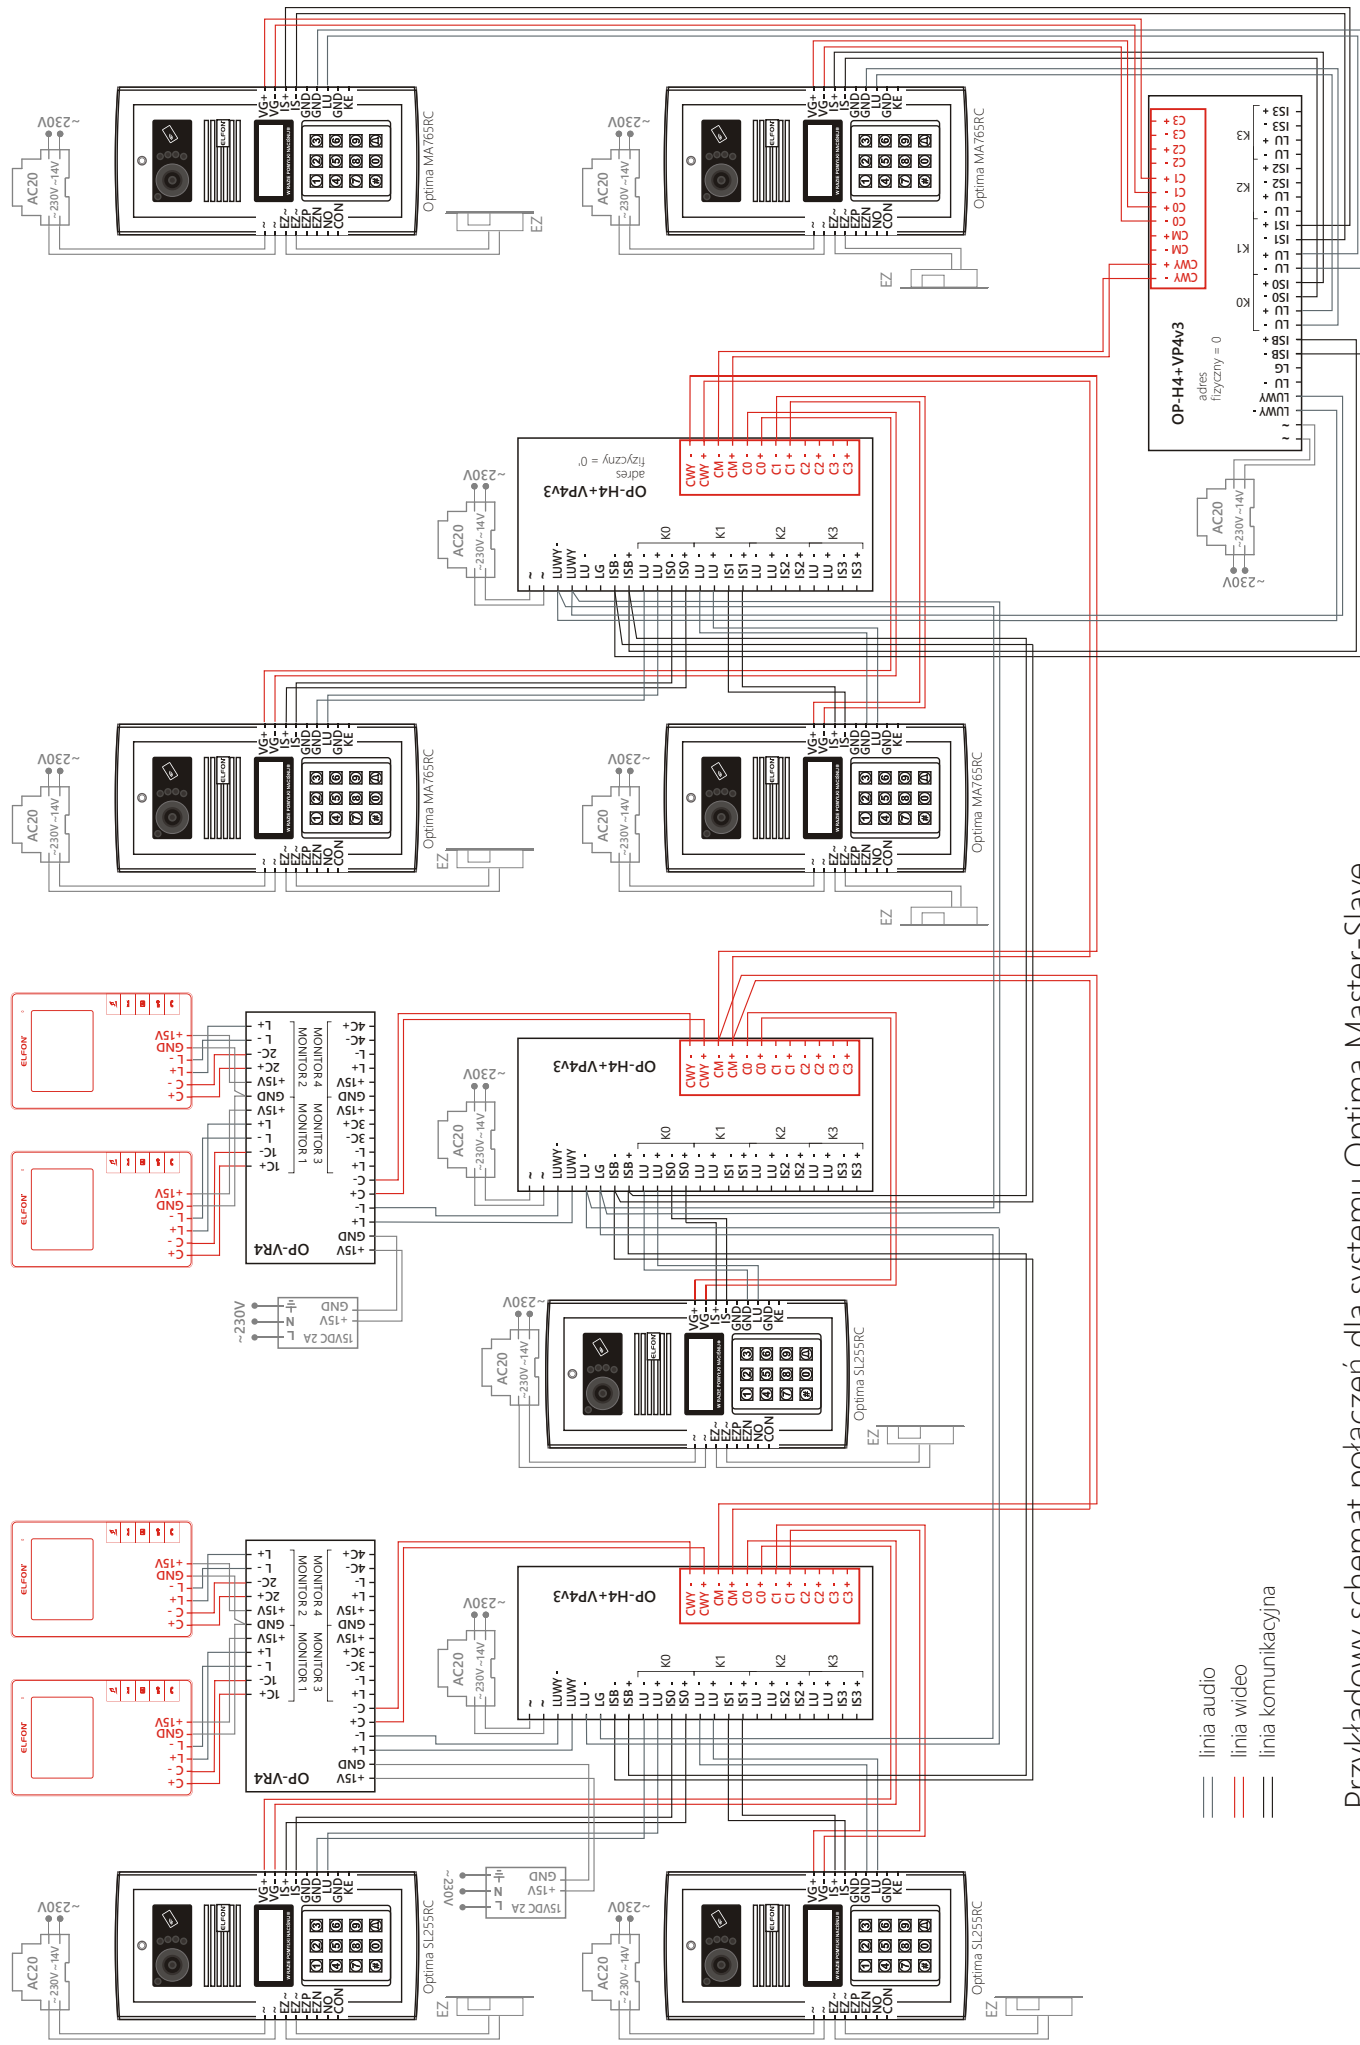

System jednowejściowy **Optima 255**

255 lokatorów

1 wejście

audio

zalecane:
do 600m

przewód
YTKSY 1x2x0,8mm

centrale:
255, 255R

System wielowejsciowy Optima SL255

255 lokatorów | 4 wejścia | audio | do 600m | przewód | centrale: SL255,
wideo | do 350m | YTKSY nx2x0,8mm | SL255R, SL255RC

przykładowa konfiguracja Optima SL255

System wielostrefowy Optima MASTER-SLAVE (zamknięte osiedla)

765 lokatorów | 4 bramy / furtki | 60 wejść do budynków | audio wideo | do 600m | przewód YTKSY nx2x0,8mm | centrale: MA765R, MA765RC SL255, SL255R, SL255RC

przykładowa konfiguracja

- == linia audio
- linia wideo
- === linia komunikacyjna

Przykładowy schemat połączeń dla systemu Master-Slave

-  linia audio
-  linia wideo
-  linia komunikacyjna

Przykładowy schemat połączeń dla systemu Optima Master-Slave
z możliwością podłączenia do ośmiu paneli Master