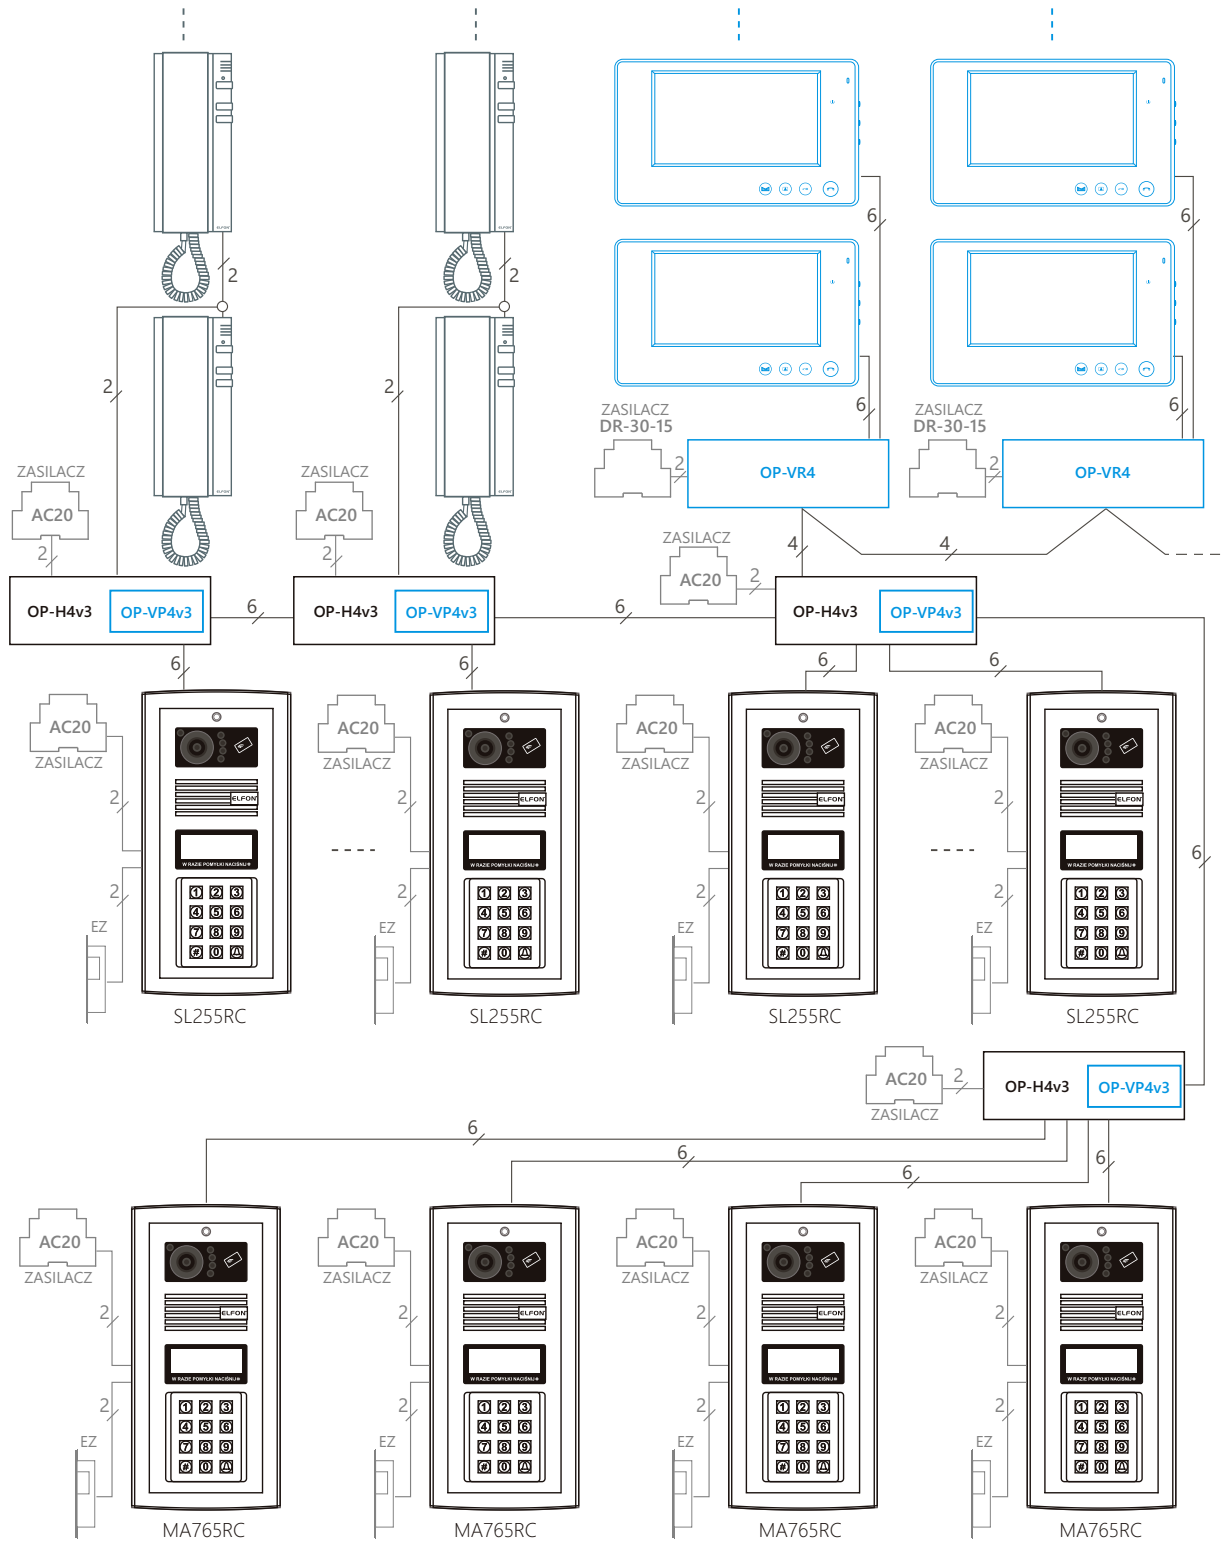

System jednowejściowy **Optima 255**

255 lokatorów

1 wejście

audio

zalecane:
do 600m

przewód
YTKSY 1x2x0,8mm

centrale:
255, 255R

System wielowejsciowy Optima SL255

255 lokatorów | 4 wejścia | audio | do 600m | przewód | centrale: SL255,
wideo | do 350m | YTKSY nx2x0,8mm | SL255R, SL255RC

przykładowa konfiguracja Optima SL255

System wielostrefowy Optima MASTER-SLAVE (zamknięte osiedla)

765 lokatorów | 4 bramy / furtki | 60 wejść do budynków | audio wideo | do 600m | przewód YTKSY nx2x0,8mm | centrale: MA765R, MA765RC SL255, SL255R, SL255RC

przykładowa konfiguracja

- == linia audio
- linia wideo
- === linia komunikacyjna

Przykładowy schemat połączeń dla systemu Master-Slave

-  linia audio
-  linia wideo
-  linia komunikacyjna

Przykładowy schemat połączeń dla systemu Optima Master-Slave
z możliwością podłączenia do ośmiu paneli Master